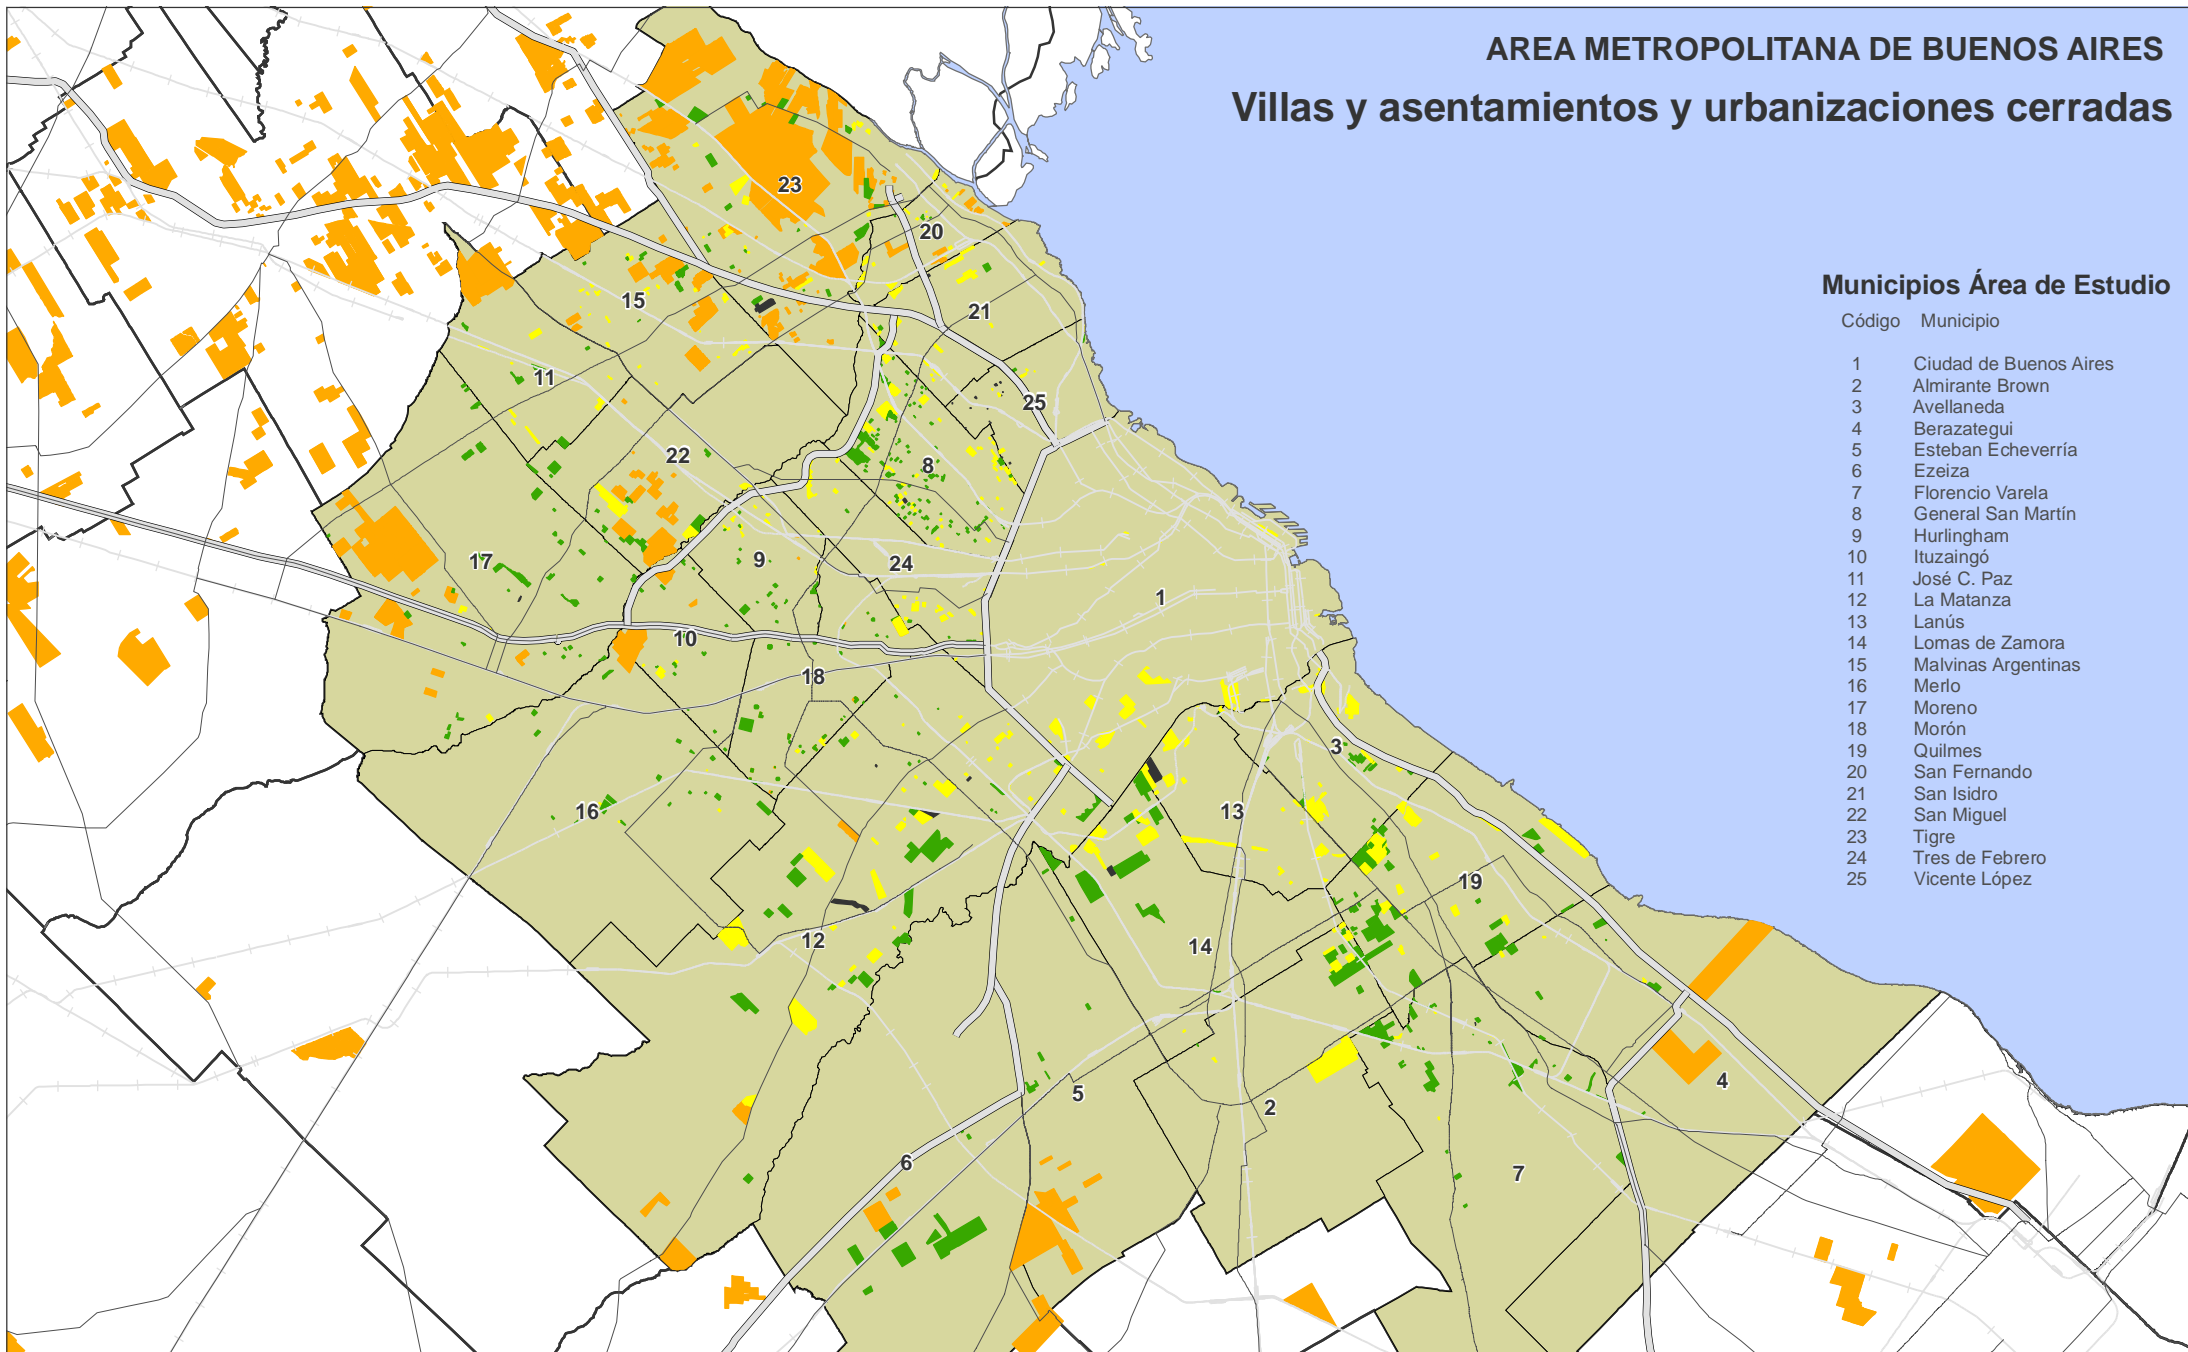

AREA METROPOLITANA DE BUENOS AIRES

Villas y asentamientos y urbanizaciones cerradas

Municipios Área de Estudio

Código	Municipio
1	Ciudad de Buenos Aires
2	Almirante Brown
3	Avellaneda
4	Berazategui
5	Esteban Echeverría
6	Ezeiza
7	Florencio Varela
8	General San Martín
9	Hurlingham
10	Ituzaingó
11	José C. Paz
12	La Matanza
13	Lanús
14	Lomas de Zamora
15	Malvinas Argentinas
16	Merlo
17	Moreno
18	Morón
19	Quilmes
20	San Fernando
21	San Isidro
22	San Miguel
23	Tigre
24	Tres de Febrero
25	Vicente López

REFERENCIAS

VyA - Tipología		Autopista	
	Asentamientos		Autopista
	Villas		Ruta
	VyA sin identificar		Río de La Plata
			Ferrocarril
	Urbanizaciones Cerradas		
	Límite Municipal		

Fuentes:
 INDEC
 LabSIG - ICO - UNGS
 Subsecretaría de Urbanismo y
 Vivienda. Pcia. de Bs. As. (DPOUT)